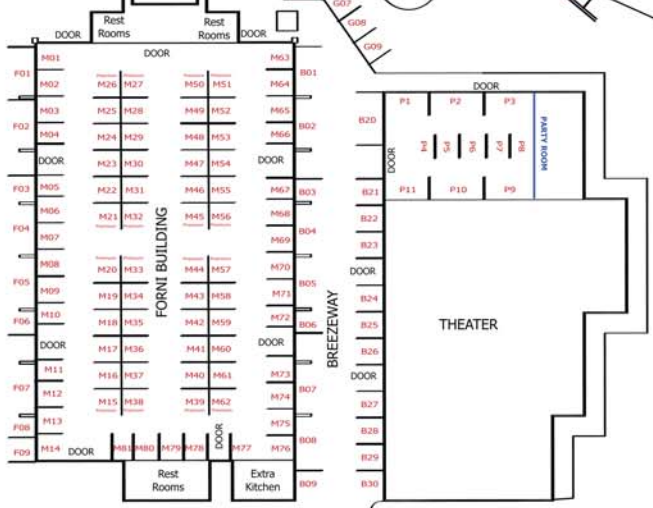

PLACERVILLE DRIVE  
ENTRANCE

N

FAIR  
OFFICE

DAILY EXHIBIT

HOME SHOW  
OFFICE

FOOD  
BEER/WINE

MUSEUM

LIVE  
MUSIC WINE  
GARDEN

MINING & MINERALS

Fire Lane

Fire Lane

TOILET  
ROOMS

PLAZA  
TENTS

CRAFTERS - UNCOVERED

THEATER

SHUTTLE  
STOP

Handicap Accessible Parking

E01 E02 E03 E04 E05 E06 E07 E08 E09 E10 E11 E12 E13 E14 E15 E16 E17 E18 E19 E20 E21 E22 E23 E24 E25 E26 E27 E28 E29 E30 E31

BLUE GATE  
MAIN ENTRANCE