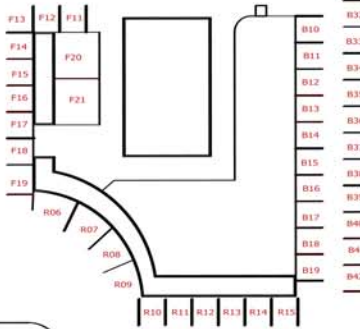

MINING & MINERALS

Fire Lane

Fire Lane

TOILET  
ROOMS

PLAZA  
TENTS

CRAFTERS - UNCOVERED

THEATER

SHUTTLE  
STOP

Handicap Accessible Parking

E01 E02 E03 E04 E05 E06 E07 E08 E09 E10 E11 E12 E13 E14 E15 E16 E17 E18 E19 E20 E21 E22 E23 E24 E25 E26 E27 E28 E29 E30 E31

BLUE GATE  
MAIN ENTRANCE